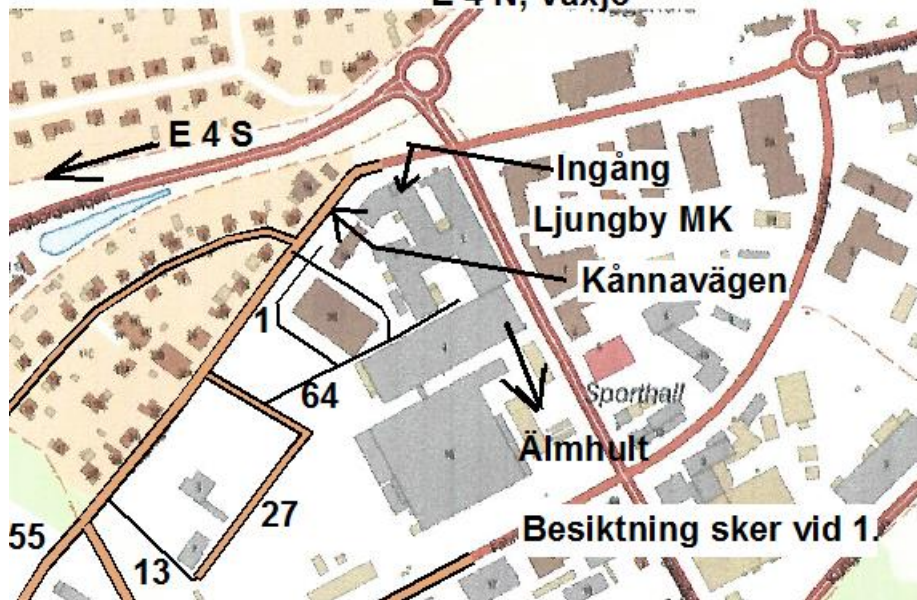

Samlingsplats Ljungbyrundan 2022-04-23

E 4 N, Växjö

Telefon tävlingsdagen: Tävl.led: Björn Wilén 070-5400488
Banl: Conny Johansson 072-2001128
Miljöchef: Frankie Larsen 070-4218043

LJUNGBY MK